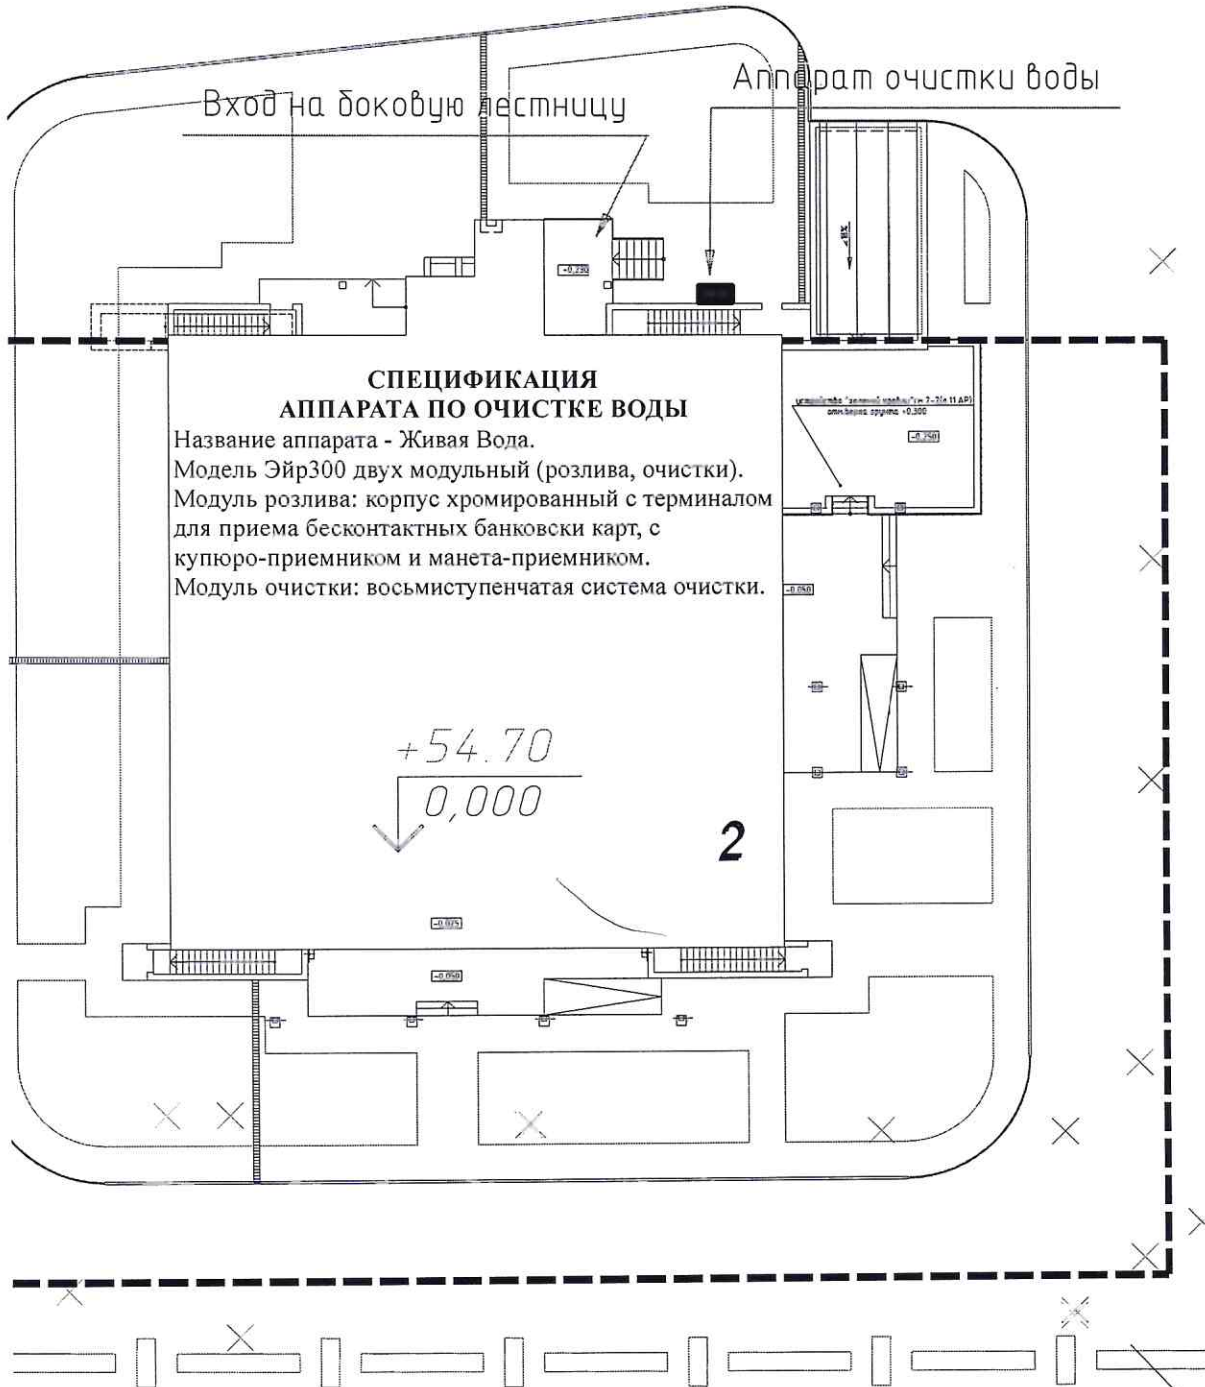

Схема установки на фасаде дома аппарата по очистке воды

Председатель собрания
собственник жил. пом №112
Секретарь собрания
собственник жил. пом. №28

Григорьев _____ С.В. Поливодина

Бирюлин _____ А.А. Бирюлин